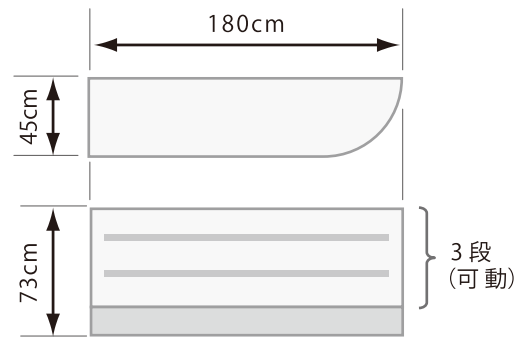

- ピンク線 ピクチャーレール (壁面)
- ブルー線 可動式スポットライト (天井)
- グリーン線 可動式照明 (天井)

ショーケース (ガラス製)

展示棚 (木製)